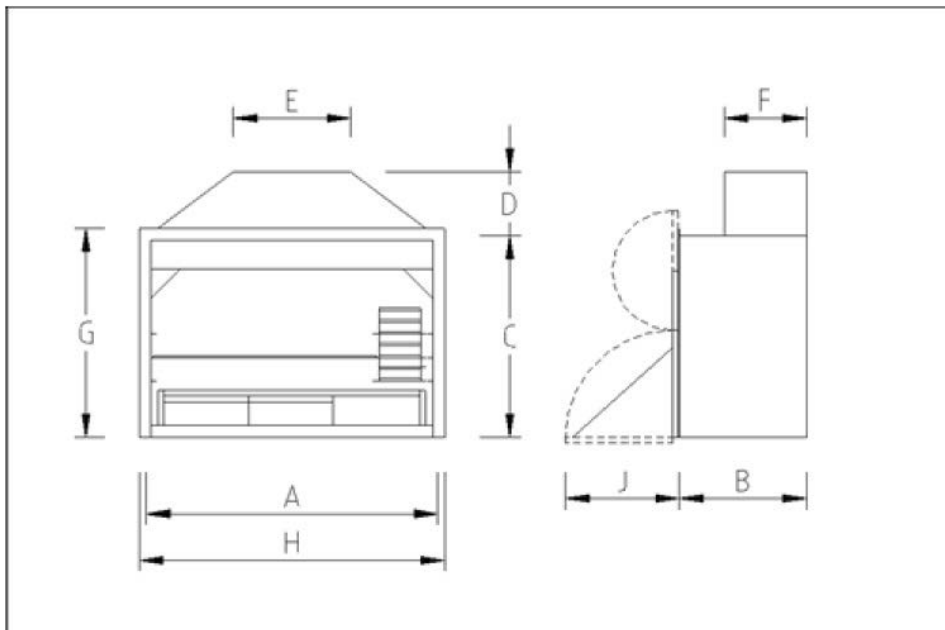

ECONO, DE LUXE & SUPER DE LUXE BUILT-IN BRAAI										
MODEL	A	B	C	D	E	F	G	H	J	Grill Size
700 S	730	360	850	225	430	235	870	790	455	680 x 330
700 D	730	535	855	320	430	235	880	790	455	680 x 480
800	830	535	855	320	430	235	880	890	455	550 x 480
1000	1030	535	855	320	440	350	880	1090	455	750 x 480
1200	1230	535	855	320	500	350	880	1290	455	950 x 480
1500	1550	645	1050	305	600	485	1085	1590	510	1225 x 600