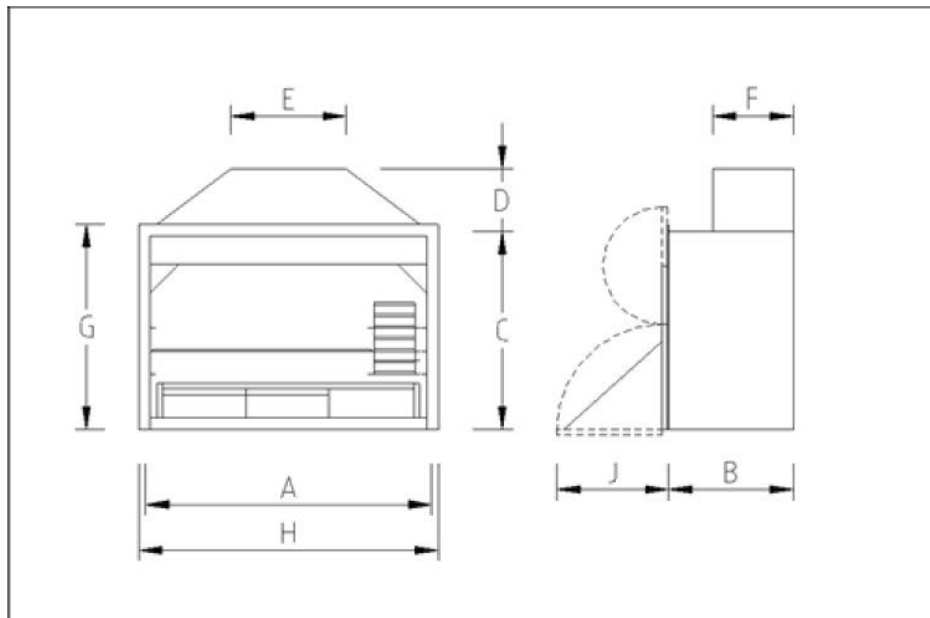

ECONO, DE LUXE & SUPER DE LUXE BUILT-IN BRAAI										
MODEL	A	B	C	D	E	F	G	H	J	Grill Size
700 S	730	360	850	225	430	235	870	790	455	680 x 330
700 D	730	535	855	320	430	235	880	790	455	680 x 480
800	830	535	855	320	430	235	880	890	455	550 x 480
1000	1030	535	855	320	440	350	880	1090	455	750 x 480
1200	1230	535	855	320	500	350	880	1290	455	950 x 480
1500	1550	645	1050	305	600	485	1085	1590	510	1225 x 600