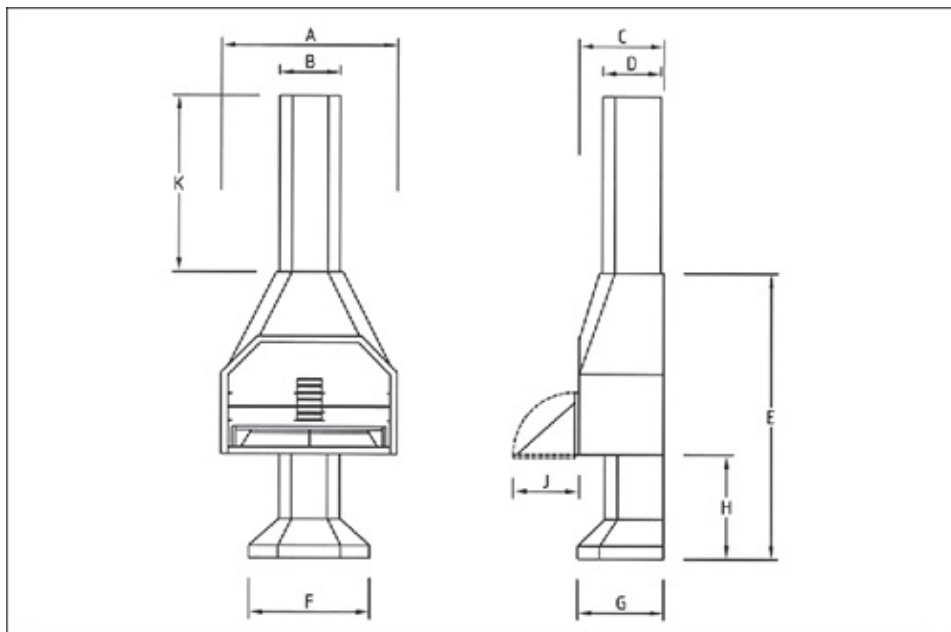

HEXAGON FREESTANDING BRAAI											
MODEL	A	B	C	D	E	F	G	H	J	K	Grill Size
800	870	300	545	250	1690	680	490	745	430	2000	780 x 480
1200	1270	430	545	350	1860	800	450	790	455	2000	500 x 480 x 2