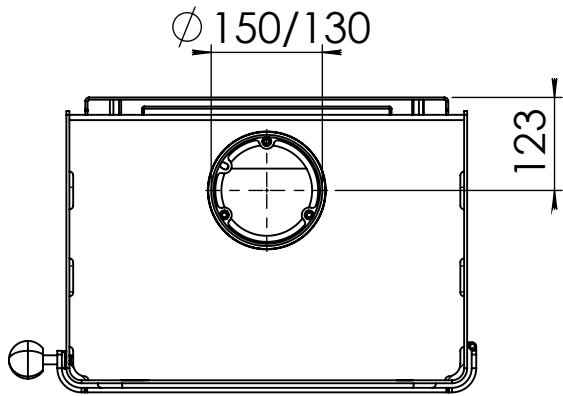

## Jens low

- **W X H X D** = 530 x 720 x 378
- **Max Capacity** = 4-8kW
- **Heatable Area** = 290m<sup>3</sup>
- **Outlet Ø** = 150mm
- **Weight** = 115kg
- **Fuel** = Wood Burning

Kachel  
Type **Jens Low EA**

Eenheid  
Units mm

Datum  
Date 20-05-14

[www.geurts.nl](http://www.geurts.nl)

Wijzigingen voorbehouden.  
Subject to changes.

Gebruik uitsluitend na schriftelijke toestemming Dik Geurts Haardkachels B.V.  
Usage only after written consent of Dik Geurts Haardkachels B.V.