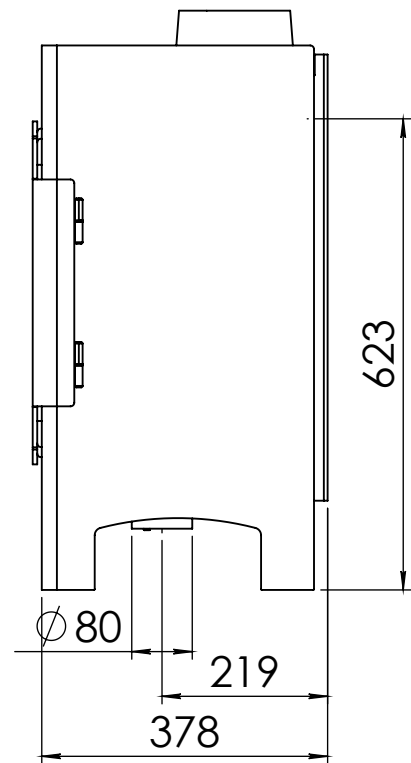

## Jens low

- **W X H X D** = 530 x 720 x 378
- **Max Capacity** = 4-8kW
- **Heatable Area** = 290m<sup>3</sup>
- **Outlet Ø** = 150mm
- **Weight** = 115kg
- **Fuel** = Wood Burning

Kachel  
Type **Jens Low EA**

Eenheid  
Units mm

Datum  
Date 20-05-14

[www.geurts.nl](http://www.geurts.nl)

Wijzigingen voorbehouden.  
Subject to changes.

Gebruik uitsluitend na schriftelijke toestemming Dik Geurts Haardkachels B.V.  
Usage only after written consent of Dik Geurts Haardkachels B.V.