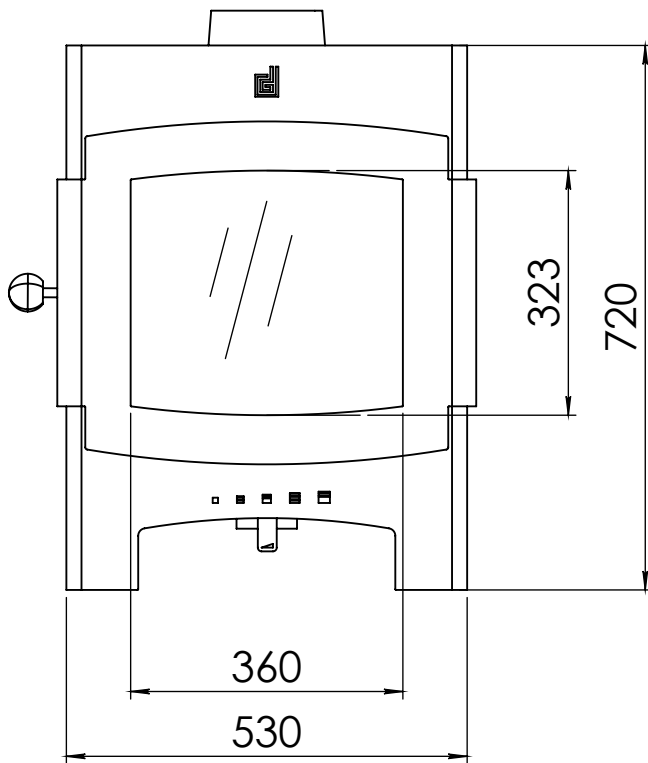

## Jens low

- **W X H X D** = 530 x 720 x 378
- **Max Capacity** = 4-8kW
- **Heatable Area** = 290m<sup>3</sup>
- **Outlet Ø** = 150mm
- **Weight** = 115kg
- **Fuel** = Wood Burning

Kachel  
Type **Jens Low EA**

Eenheid  
Units mm

Datum  
Date 20-05-14

[www.geurts.nl](http://www.geurts.nl)

Wijzigingen voorbehouden.  
Subject to changes.

Gebruik uitsluitend na schriftelijke toestemming Dik Geurts Haardkachels B.V.  
Usage only after written consent of Dik Geurts Haardkachels B.V.